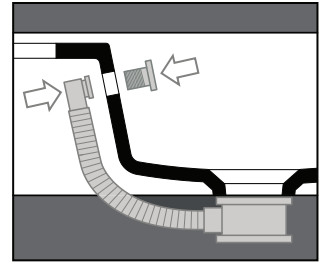

Agile

Consolle / Console

simas[®]
ACQUA SPACE

Trooppieno / overflow

AG 101

Disegni Tecnici
Technical Drawings

Consolle 101 monoforo da appoggio o sospeso
(Trooppieno aggiuntivo incluso)

Counter top or wall hung console 101
for single tap hole.
(Additional overflow included)

Accessori di completamento
Accessories available

- Sifone lavabo da 1^{1/4} - SIF 165
- Trap for washbasin 1^{1/4} - SIF 165
- Sifone lavabo da 1^{1/4} - SIF 270
- Trap for washbasin 1^{1/4} - SIF 270
- Piletta di scarico "shut rapid"
o "free flow" - PLCR (cromo)
- Pop-up waste "shut rapid"
or "free flow" - PLCR (chrome)
- Piletta di scarico "shut rapid"
o "free flow" - PLCE (ceramica)
- Pop-up waste "shut rapid"
or "free flow" - PLCE (ceramic)
- Scatola viti di fissaggio - F89
- Set of fixing screw - F89
- Porta asciugamani laterale - AGPL
DX/SX cm 45,5 (cromo/nero matt)
- Side towel rail AGPL Dx/Sx cm 45,5
(chrome / black matte)
- Porta asciugamani frontale - AGF101
cm 10 (cromo/nero matt)
- Front - Mounted towel rail - AGF101
cm 100 (chrome/black matte)
- Struttura in metallo d'appoggio cm 100 - AGSA101
- Metal frame free standing cm 100 - AGSA101
- Struttura in metallo sospesa cm 100 - AGSS101
- Metal frame wall-hung cm 100 - AGSS101